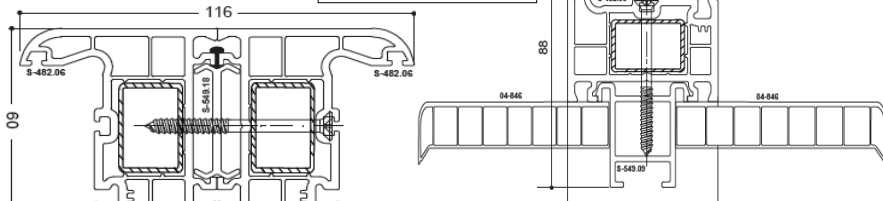

PROFIL	CODE	COLOR		
	S-482.09	alb alb cu garnitura infoliata exterior infoliata exterior cu garnitura infoliata interior infoliata interior cu garnitura infoliat ambele parti infoliat ambele parti cu garnitura	Türflügel außen S-482.09 1.81 kg/m	
	S-482.04	alb alb cu garnitura infoliata exterior infoliata exterior cu garnitura infoliata interior infoliata interior cu garnitura infoliat ambele parti infoliat ambele parti cu garnitura	Kämpfer S-482.04 1.27 kg/m	
	S-482.10	alb alb cu garnitura infoliata infoliata cu garnitura		
	S-482.07	alb alb cu garnitura infoliata infoliata cu garnitura		

Preturile sunt exprimate in euro la cursul BCR si nu includ TVA
Discounturile din lista de preturi in functie de fiecare comanda in parte

SC TEKIN SRL
TIMISOARA, CHISODA, STR.NICOLAE FIRU , NR.15
TEL:0256 412701/0729099362
FAX:0256 412688
tekin@clicknet.ro, www.tekin.ro