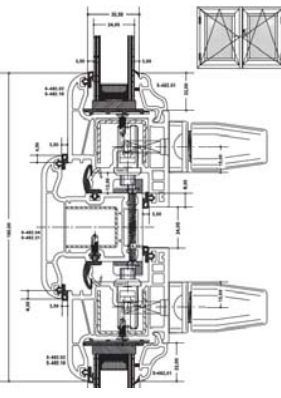

SC TEKIN SRL
TIMISOARA, CHISODA, STR. NICOLAE FIRU, NR. 15
TEL: 0256 412701/072909362
FAX: 0256 412688
tekin@clicknet.ro, www.tekin.ro

PVC Windows & Doors Systems
Austrian technology system
Discounturile din lista de preturi in functie de fiecare comanda in parte
Discount 30 % plata CASH
Discount 25 % plata 30 zile
Discount 20 % plata 45 zile