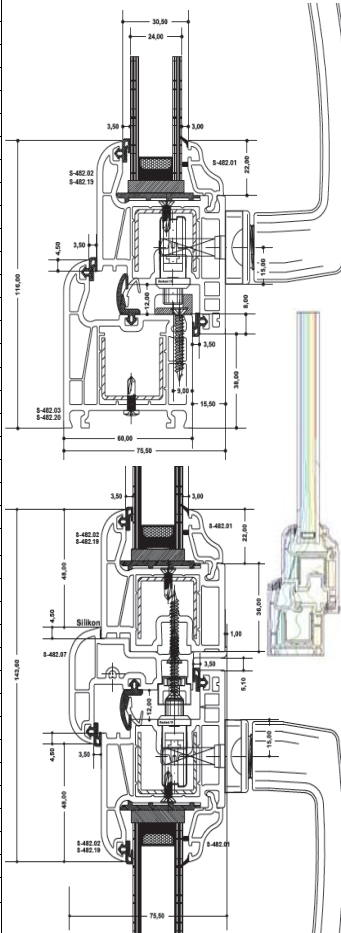

PROFIL	CODE	COLOR	
	S-482.20	alb	
		alb cu garnitura	
		infoliata exterior	
		infoliata exterior cu garnitura	
		infoliata interior	
		infoliata interior cu garnitura	
	S-482.19	alb	
		alb cu garnitura	
		infoliata exterior	
		infoliata exterior cu garnitura	
		infoliata interior	
		infoliata interior cu garnitura	
	S-482.23	alb	
		alb cu garnitura	
		infoliata exterior	
		infoliata exterior cu garnitura	
		infoliata interior	
		infoliata interior cu garnitura	
	S-482.21	alb	
		alb cu garnitura	
		infoliata exterior	
		infoliata exterior cu garnitura	
		infoliata interior	
		infoliata interior cu garnitura	
	S-482.24	alb	
		alb cu garnitura	
		infoliata exterior	
		infoliata exterior cu garnitura	
		infoliata interior	
		infoliata interior cu garnitura	
		infoliat ambele parti	
		infoliat ambele parti cu garnitura